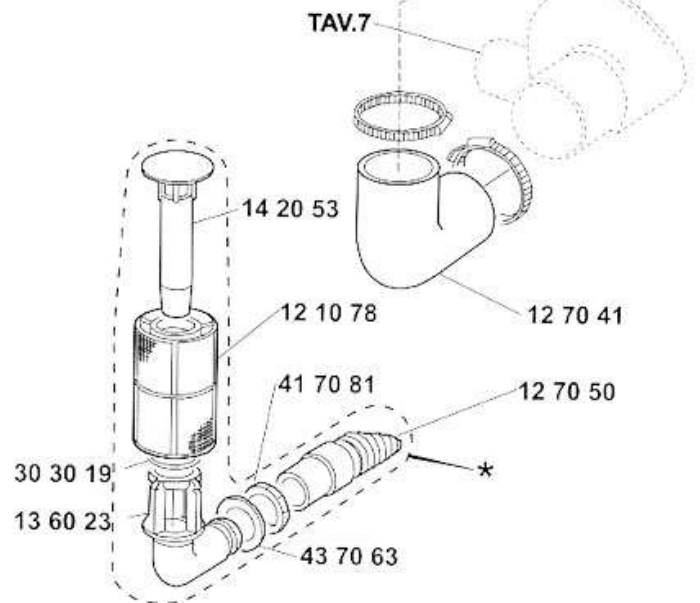

* OPTIONAL

13 01 26 (230V- 50Hz)

13 01 33 (230V- 60Hz)

20 60 04

31 40 01

31 30 12

92 60 80

31 50 22

45 60 31

12 40 31
12 40 53(60Hz)

11 60 19

14 10 07

T. 175