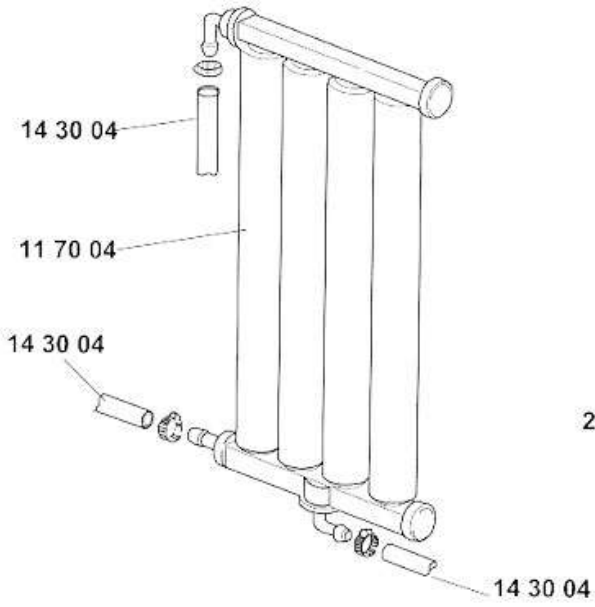

* OPTIONAL

13 01 26 (230V- 50Hz)

13 01 33 (230V- 60Hz)

20 60 04

31 40 01

31 30 12

92 60 80

31 50 22

45 60 31

12 40 31
12 40 53(60Hz)

11 60 19

14 10 07

T. 175