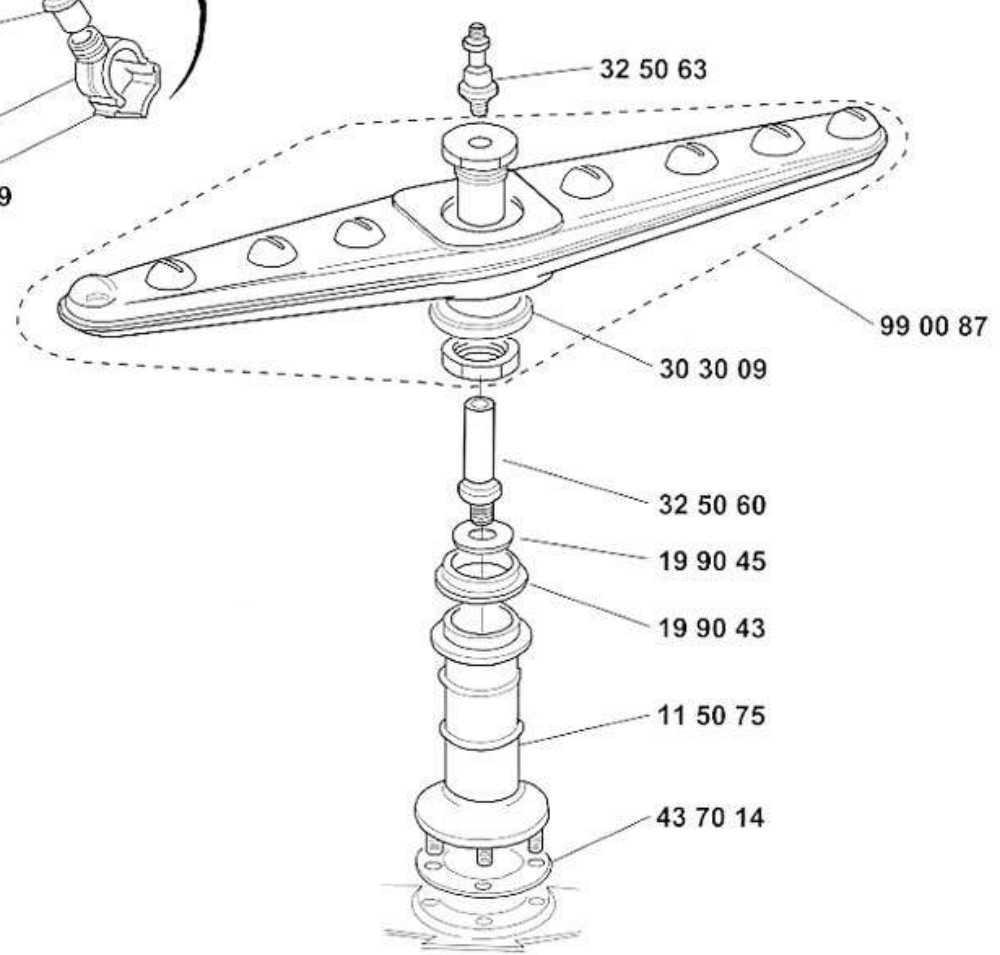

* OPTIONAL

13 01 26 (230V- 50Hz)

13 01 33 (230V- 60Hz)

20 60 04

31 40 01

31 30 12

92 60 80

31 50 22

45 60 31

12 40 31
12 40 53(60Hz)

11 60 19

14 10 07

T. 175