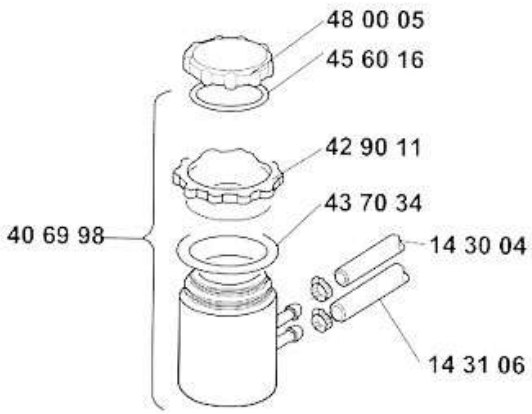

* OPTIONAL

13 01 26 (230V- 50Hz)

13 01 33 (230V- 60Hz)

20 60 04

31 40 01

31 30 12

92 60 80

31 50 22

45 60 31

12 40 31
12 40 53(60Hz)

11 60 19

14 10 07

T. 175