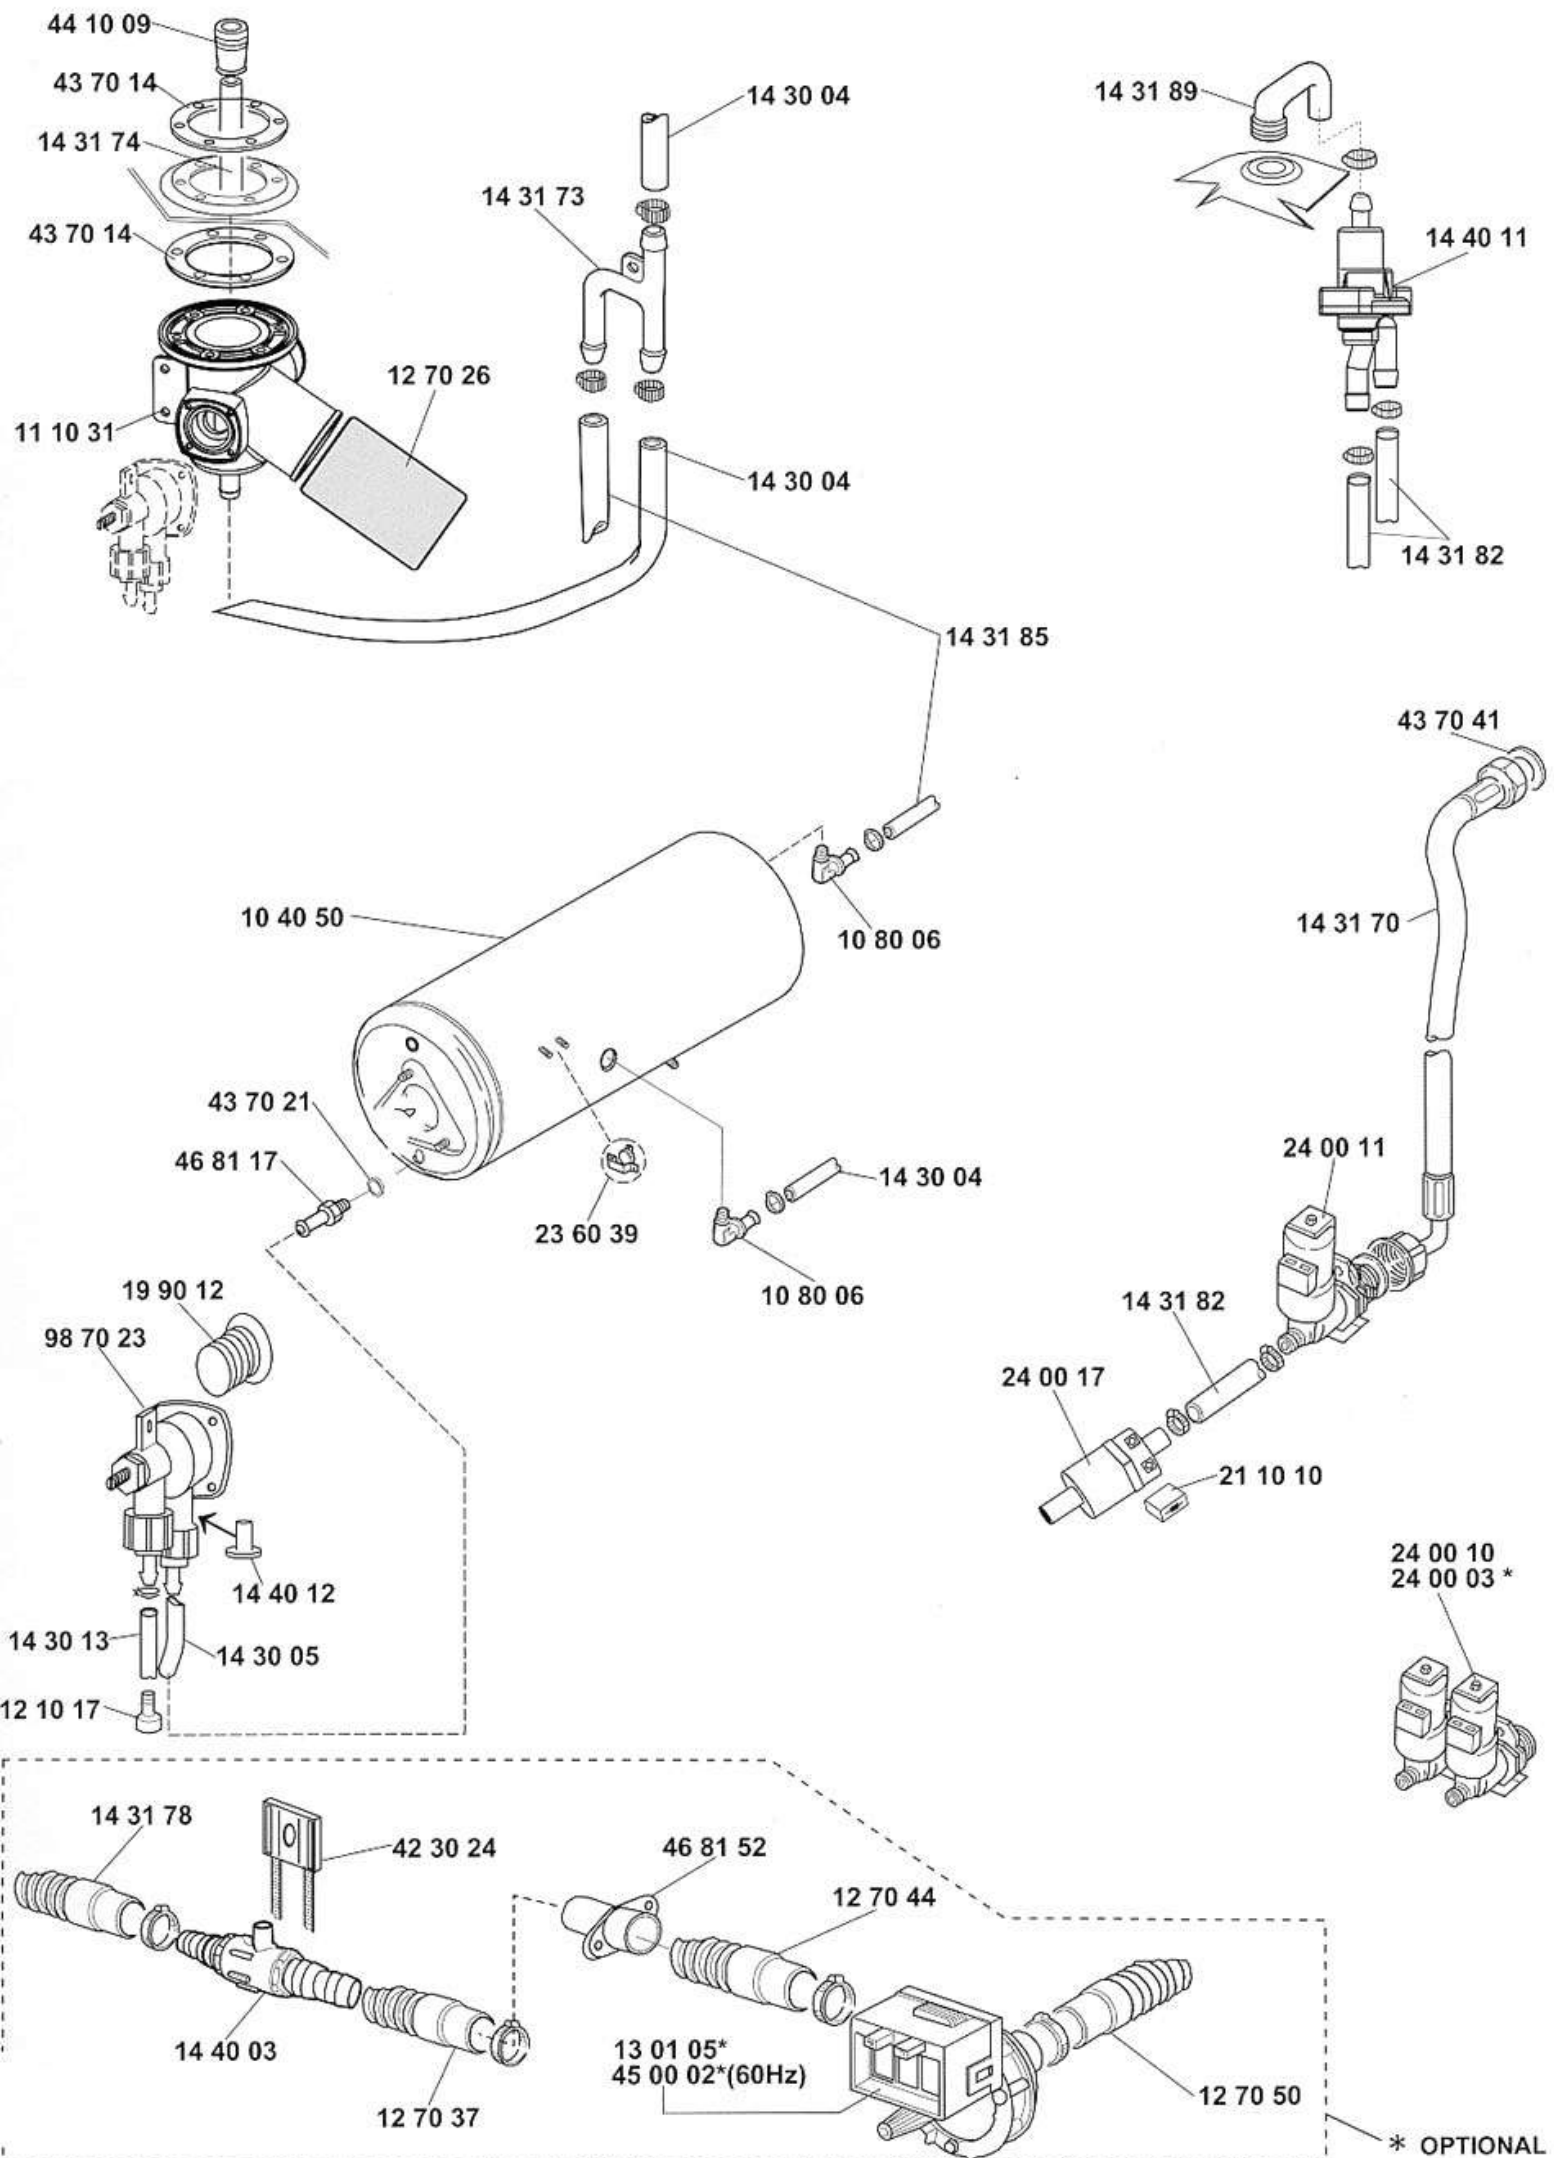

* OPTIONAL

13 01 26 (230V- 50Hz)

13 01 33 (230V- 60Hz)

20 60 04

31 40 01

31 30 12

92 60 80

31 50 22

45 60 31

12 40 31
12 40 53(60Hz)

11 60 19

14 10 07

T. 175