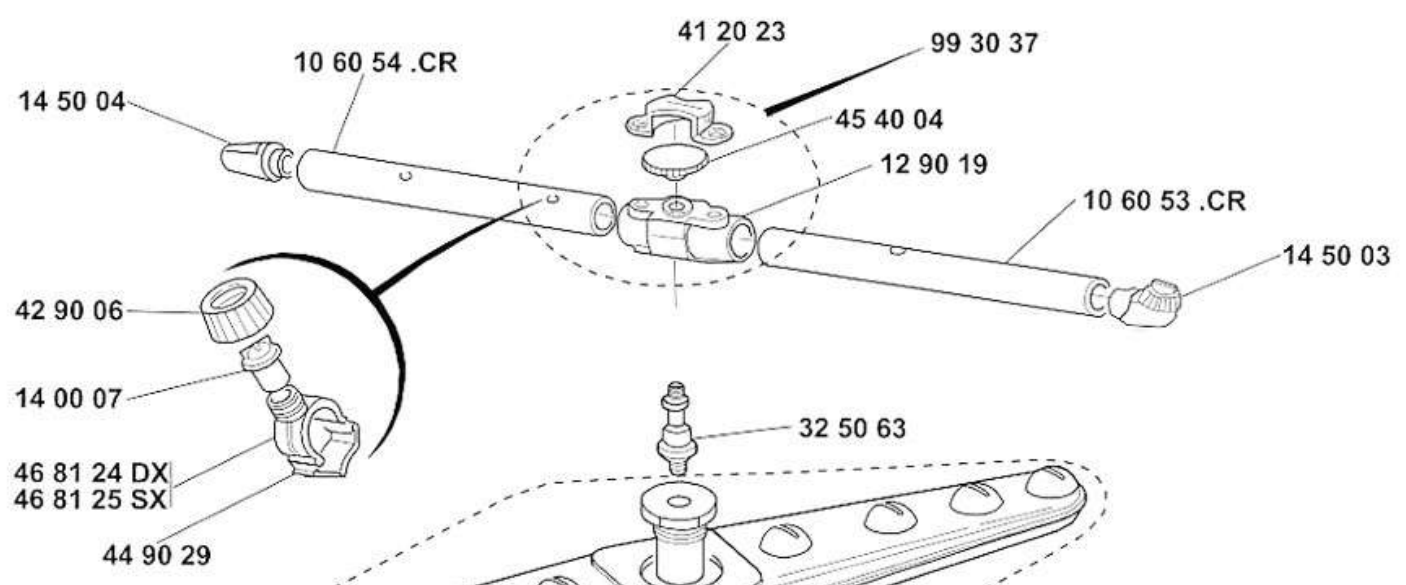

* OPTIONAL

13 01 26 (230V- 50Hz)

13 01 33 (230V- 60Hz)

20 60 04

31 40 01

31 30 12

92 60 80

31 50 22

45 60 31

12 40 31
12 40 53(60Hz)

11 60 19

14 10 07

T. 175