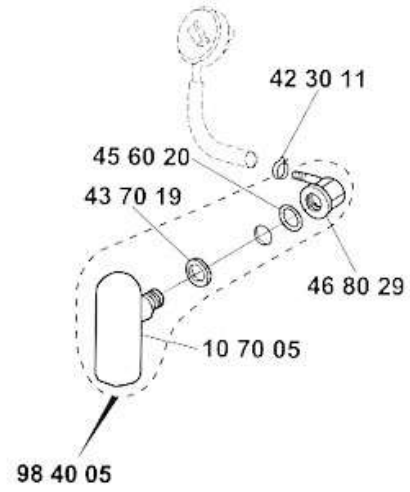

* OPTIONAL

13 01 26 (230V- 50Hz)

13 01 33 (230V- 60Hz)

20 60 04

31 40 01

31 30 12

92 60 80

31 50 22

45 60 31

12 40 31
12 40 53(60Hz)

11 60 19

14 10 07

T. 175